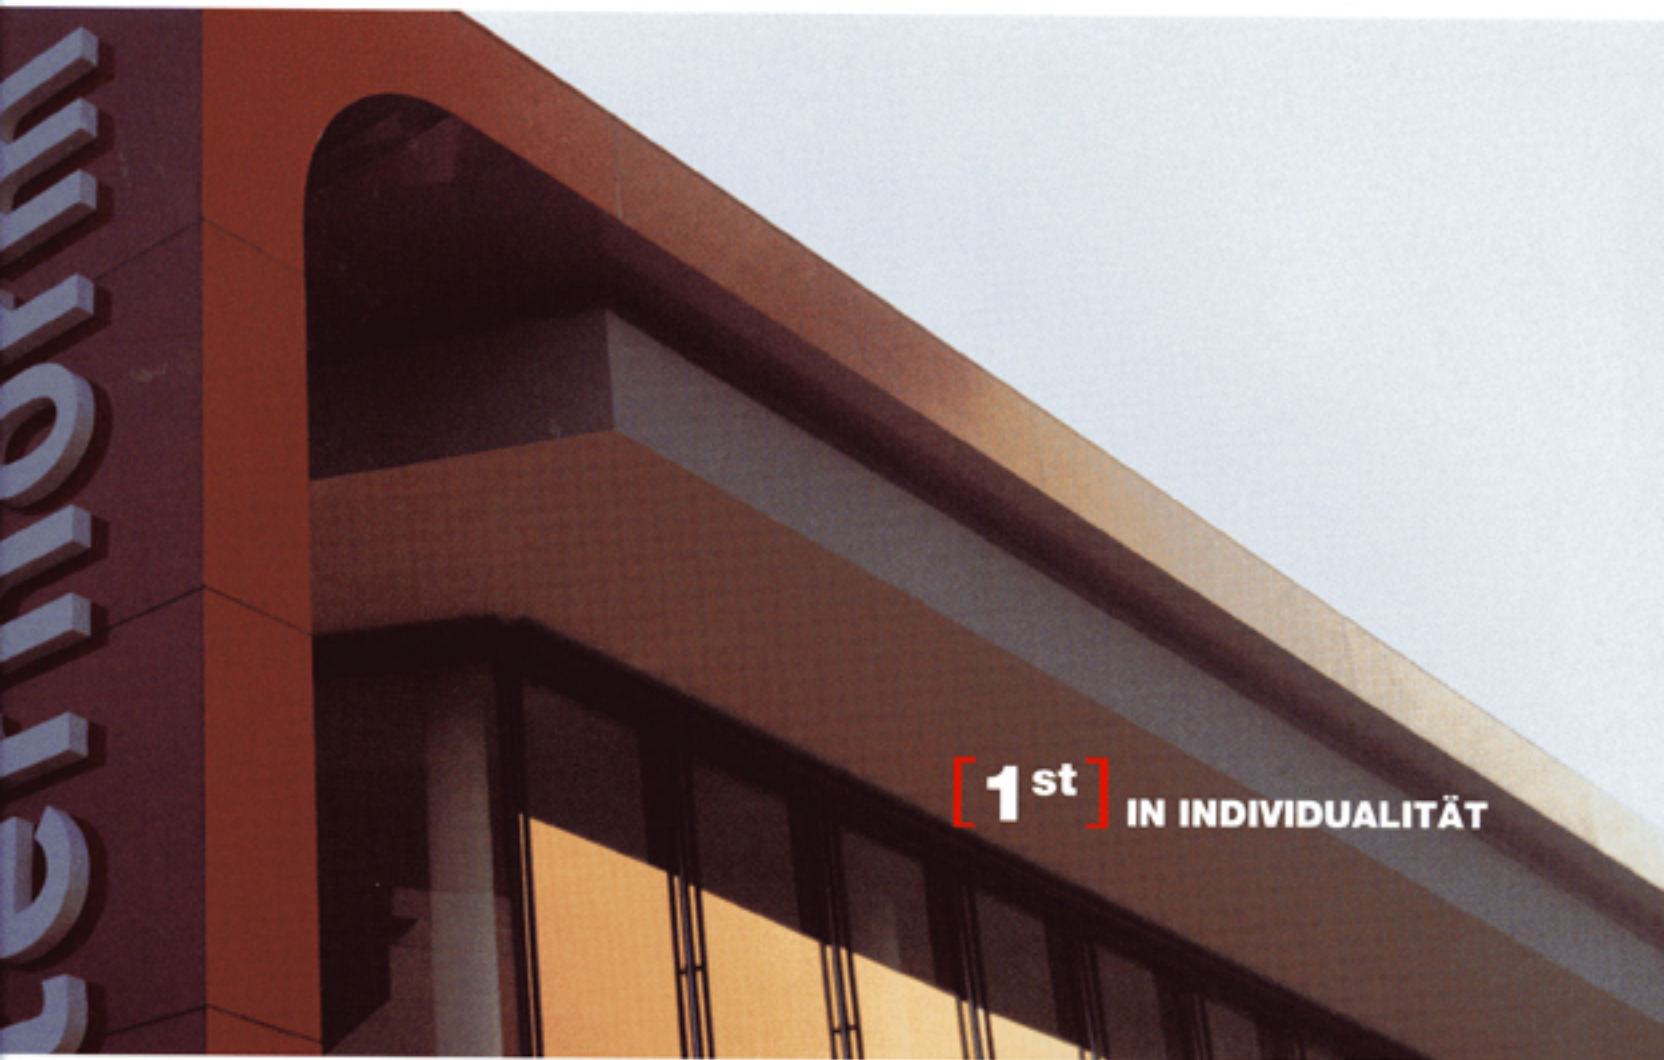

A woman with long blonde hair, wearing a white long-sleeved top and white trousers, stands in a doorway. She is looking towards the camera with a slight smile. To her right is a vertical, glowing light strip. The background is dark, and the lighting is dramatic, highlighting the woman and the light strip. The overall mood is elegant and modern.

TÜRENBUCH 2008/2009

Internorm®

Fenster - Licht und Leben

„Erst Individualität und Kreativität als harmonisches Ganzes schaffen bleibende Werte. Und geben dabei der Architektur ebenso wie der Wohnkultur einen perfekten Rahmen.“ **Arch. Dipl.-Ing. Isa Stein**, MFA, Architekturbüro Team M und Studio für Kunst und Architektur, Architektin des Internorm-Flagshipstores in Pasching, Österreich
[Zur Person Arch. Dipl.-Ing. Isa Stein, MFA: www.isastein.com]

ALUMINIUM HAUSTÜREN

[1st] IN INDIVIDUALITÄT

Türen für Generationen.

Die Haustür ist die Visitenkarte unseres Zuhauses: Durch sie verlassen und betreten wir das Haus, hier heißen wir unsere Gäste willkommen.